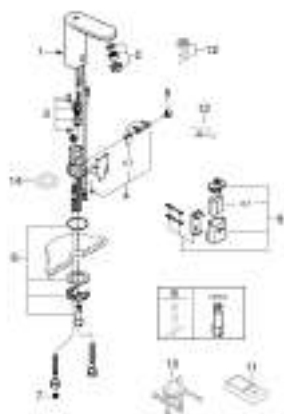

36 330 001 EUROSMART COSMOPOLITAN E ИНФРАКРАСНАЯ ЭЛЕКТРОНИКА ДЛЯ РАКОВНЫ, DN 15 СО ВСТРОЕННЫМ УСТРОЙСТВОМ СМЕШИВАНИЯ И РЕГУЛИРУЕМЫМ ОГРАНИЧИТЕЛЕМ ТЕМПЕРАТУРЫ

ОПИСАНИЕ ПРОДУКТА

- Colour: хром
- с инфракрасным датчиком для двусторонней связи для мониторинга, настройки и сервисного обслуживания
- 6V литиевая батарейка, тип CR-P2
- Срок службы батарейки: прибл. 7 лет (150 включений в день)
- GROHE Water Saving ограничитель расхода воды 5,7 л/мин
- гибкая подводка
- обратный клапан
- грязеулавливающие фильтры
- со встроенным электромагнитным клапаном
- внешняя батарея
- система быстрого монтажа
- многоступенчатый указатель состояния батарейки
- 7 предустановленных режимов:
- Одобрено в CE
- класс шума I по DIN 4109
- тип защиты смесителя IP 59K
- минимальное давление 1,0 бар

**36 330 001 EUROSMART COSMOPOLITAN E ИНФРАКРАСНАЯ ЭЛЕКТРОНИКА ДЛЯ
РАКОВНЫ, DN 15
СО ВСТРОЕННЫМ УСТРОЙСТВОМ СМЕШИВАНИЯ И РЕГУЛИРУЕМЫМ
ОГРАНИЧИТЕЛЕМ ТЕМПЕРАТУРЫ**

ЗАПАСНЫЕ ЧАСТИ , марта 2021 – now

- 1: Винты (Spare part-nr. 4283100M)
- 2: Аэратор (Spare part-nr. 48159000)
- 3: Магнитный вентиль (Spare part-nr. 42479000)
- 4: Рычаг (Spare part-nr. 42401000)
- 4.1: O-кольцо (Spare part-nr. 4284000M)
- 5: Скрытое устройство смешивания (Spare part-nr. 42408000)
- 6: Комплект крепежа (Spare part-nr. 42400000)
- 7: Фильтр (Spare part-nr. 4241300M)
- 8: Обратный клапан (Spare part-nr. 4257200M)
- 9: Футляр с батареей (Spare part-nr. 42393000)
- 9.1: Батарея (Spare part-nr. 42886000)
- 10: Монтажный ключ (Spare part-nr. 19017000)*
- 11: Защита против прокручивания (Spare part-nr. 36276000)*
- 12: Пульт дистанционного управления (Spare part-nr. 36407001)*
- 13: Аэратор (Spare part-nr. 36133000)*
- 14: Розетка (Spare part-nr. 36370000)*