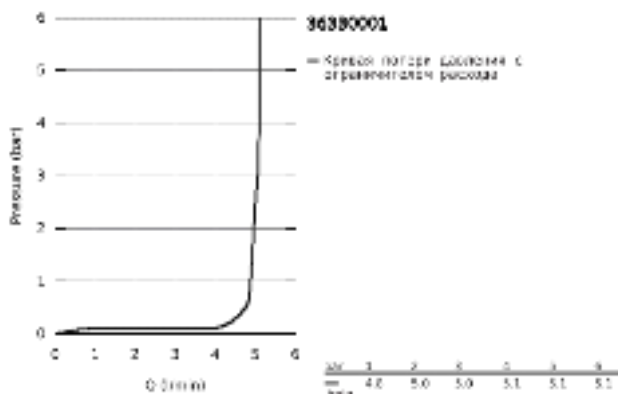

36 330 001 EUROSMART COSMOPOLITAN E ИНФРАКРАСНАЯ ЭЛЕКТРОНИКА ДЛЯ РАКОВНЫ, DN 15 СО ВСТРОЕННЫМ УСТРОЙСТВОМ СМЕШИВАНИЯ И РЕГУЛИРУЕМЫМ ОГРАНИЧИТЕЛЕМ ТЕМПЕРАТУРЫ

ОПИСАНИЕ ПРОДУКТА

- Colour: хром
- с инфракрасным датчиком для двусторонней связи для мониторинга, настройки и сервисного обслуживания
- 6V литиевая батарейка, тип CR-P2
- Срок службы батарейки: прибл. 7 лет (150 включений в день)
- GROHE Water Saving ограничитель расхода воды 5,7 л/мин
- гибкая подводка
- обратный клапан
- грязеулавливающие фильтры
- со встроенным электромагнитным клапаном
- внешняя батарея
- система быстрого монтажа
- многоступенчатый указатель состояния батарейки
- 7 предустановленных режимов:
- Одобрено в CE
- класс шума I по DIN 4109
- тип защиты смесителя IP 59K
- минимальное давление 1,0 бар