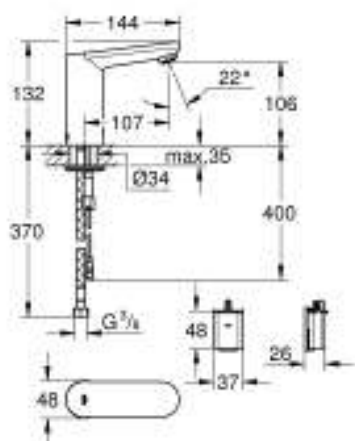

36 330 001 EUROSMART COSMOPOLITAN E ИНФРАКРАСНАЯ ЭЛЕКТРОНИКА ДЛЯ РАКОВНЫ, DN 15 СО ВСТРОЕННЫМ УСТРОЙСТВОМ СМЕШИВАНИЯ И РЕГУЛИРУЕМЫМ ОГРАНИЧИТЕЛЕМ ТЕМПЕРАТУРЫ

ОПИСАНИЕ ПРОДУКТА

- Colour: хром
- с инфракрасным датчиком для двусторонней связи для мониторинга, настройки и сервисного обслуживания
- 6V литиевая батарейка, тип CR-P2
- Срок службы батарейки: прибл. 7 лет (150 включений в день)
- GROHE Water Saving ограничитель расхода воды 5,7 л/мин
- гибкая подводка
- обратный клапан
- грязеулавливающие фильтры
- со встроенным электромагнитным клапаном
- внешняя батарея
- система быстрого монтажа
- многоступенчатый указатель состояния батарейки
- 7 предустановленных режимов:
- Одобрено в CE
- класс шума I по DIN 4109
- тип защиты смесителя IP 59K
- минимальное давление 1,0 бар

**36 330 001 EUROSMART COSMOPOLITAN E ИНФРАКРАСНАЯ ЭЛЕКТРОНИКА ДЛЯ
РАКОВНЫ, DN 15
СО ВСТРОЕННЫМ УСТРОЙСТВОМ СМЕШИВАНИЯ И РЕГУЛИРУЕМЫМ
ОГРАНИЧИТЕЛЕМ ТЕМПЕРАТУРЫ**

ЗАПАСНЫЕ ЧАСТИ , марта 2021 – now

- 1: Винты (Spare part-nr. 4283100M)
- 2: Аэратор (Spare part-nr. 48159000)
- 3: Магнитный вентиль (Spare part-nr. 42479000)
- 4: Рычаг (Spare part-nr. 42401000)
- 4.1: O-кольцо (Spare part-nr. 4284000M)
- 5: Скрытое устройство смешивания (Spare part-nr. 42408000)
- 6: Комплект крепежа (Spare part-nr. 42400000)
- 7: Фильтр (Spare part-nr. 4241300M)
- 8: Обратный клапан (Spare part-nr. 4257200M)
- 9: Футляр с батареей (Spare part-nr. 42393000)
- 9.1: Батарея (Spare part-nr. 42886000)
- 10: Монтажный ключ (Spare part-nr. 19017000)*
- 11: Защита против прокручивания (Spare part-nr. 36276000)*
- 12: Пульт дистанционного управления (Spare part-nr. 36407001)*
- 13: Аэратор (Spare part-nr. 36133000)*
- 14: Розетка (Spare part-nr. 36370000)*